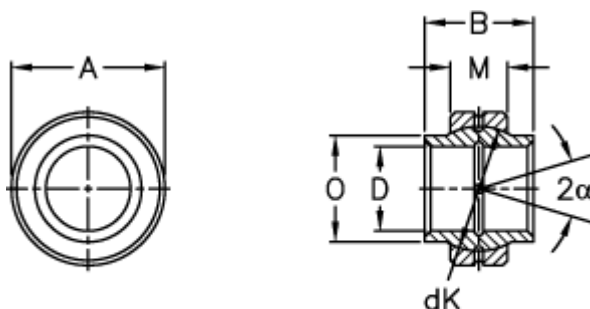

Varenummer: 03504100
Beskrivelse: Fluro Ledleje GE 100LO

Mål

Str. 12 den smørerille

A	= 150 0 -0,018
B	= 100
D	= 100 0 +0,035
dK	= 130
Dynamisk belastning C (kN)	= 610
Kipvinkel	= 4
M	= 55
O	= 113

Statisk belastning C0 (kN)	= 3050
Vægt	= 4700